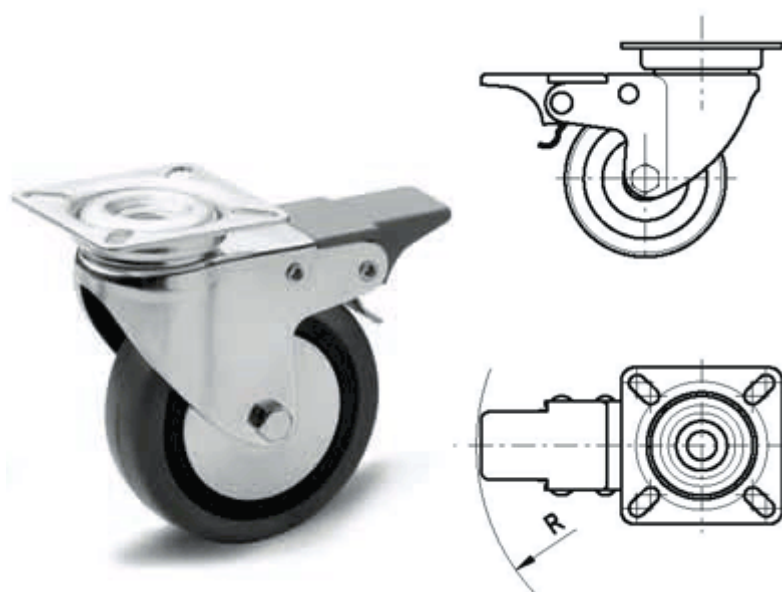

Varenummer: 2314452051  
Beskrivelse: E+G Gummi hjul 452051  
RE.C7-050-SBF Drejeligt konsol m/bremse

## Mål

B	= 55	g	= 240	R	= 76
b1	= 38.5	H	= 67	s	= 6
b2	= 44	Kode	= 452051	Type	= RE.C7-050-SBF
b3	= 24	L	= 55		
D	= 50	l1	= 38.5		
d	=	l2	= 44		
d1	=	l3	= 20		
Dynamisk belastning (N)	= 350	p	=		